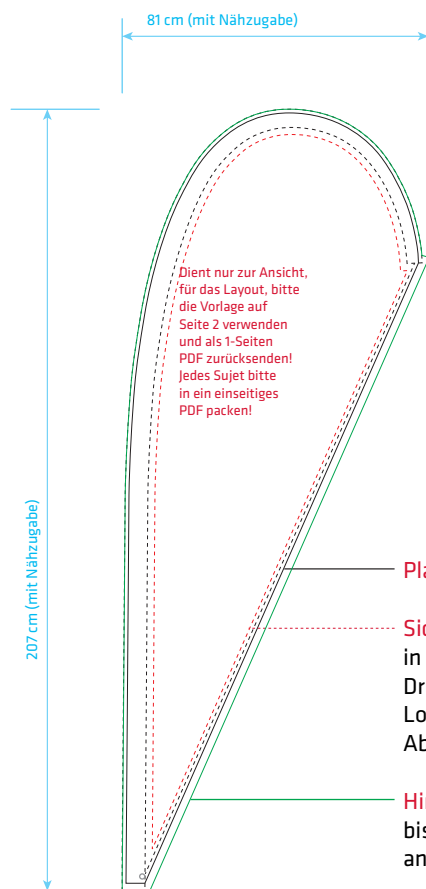

PROMOFLAGS S

Entwurfsvorlage

Format
mit Nähzugabe
81 cm x 206 cm

M 1:20

Bilder
Bildauflösung 720dpi

- Endformat (sichtbar)
- Nahtzugabe, Druckbereich inkl. Überfüller
- Naht
- Sicherheitsabstand

Achtung:
Alle Entwurfslinien,
Konturen und
Informationen nach
dem Layouten
entfernen,
da sie sonst
angedruckt werden!

M 1:10

PROMOFLAGS S

- Endformat (sichtbar)
- Druckbereich inkl. Nahtzugabe und Überfüller
- - - Naht
- · - · Sicherheitsabstand

v2 08.11.2016