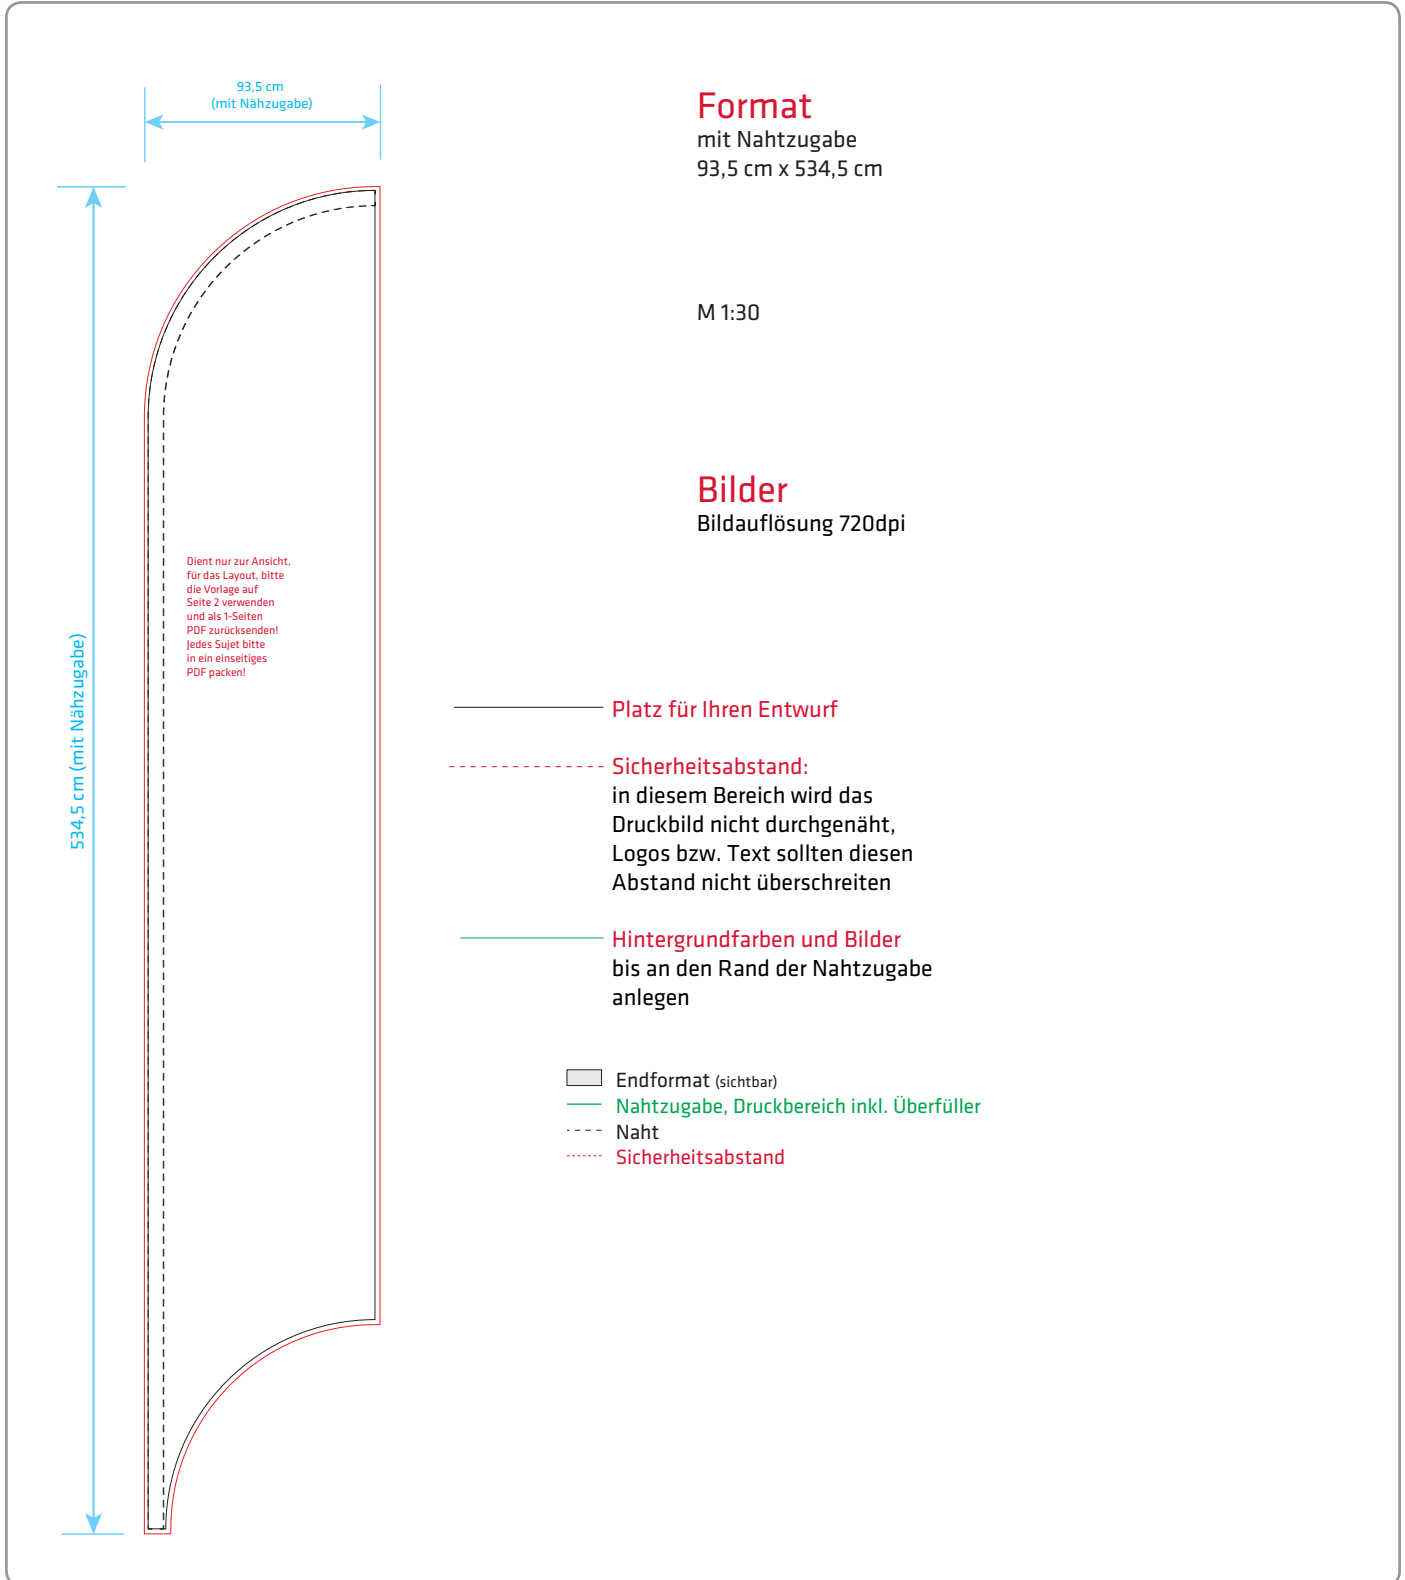

Dynaflags 90x531 cm - weisser Saum

Entwurfsvorlage

Achtung:
Alle Entwurfslinien,
Konturen und
Informationen nach
dem Layouten
entfernen,
da sie sonst
angedruckt werden!

M 1:10

Dynaflags
90x531cm

- Endformat (sichtbar)
- Druckbereich inkl.
Nahtzugabe und
Überfüller
- - - Naht
- Sicherheitsabstand