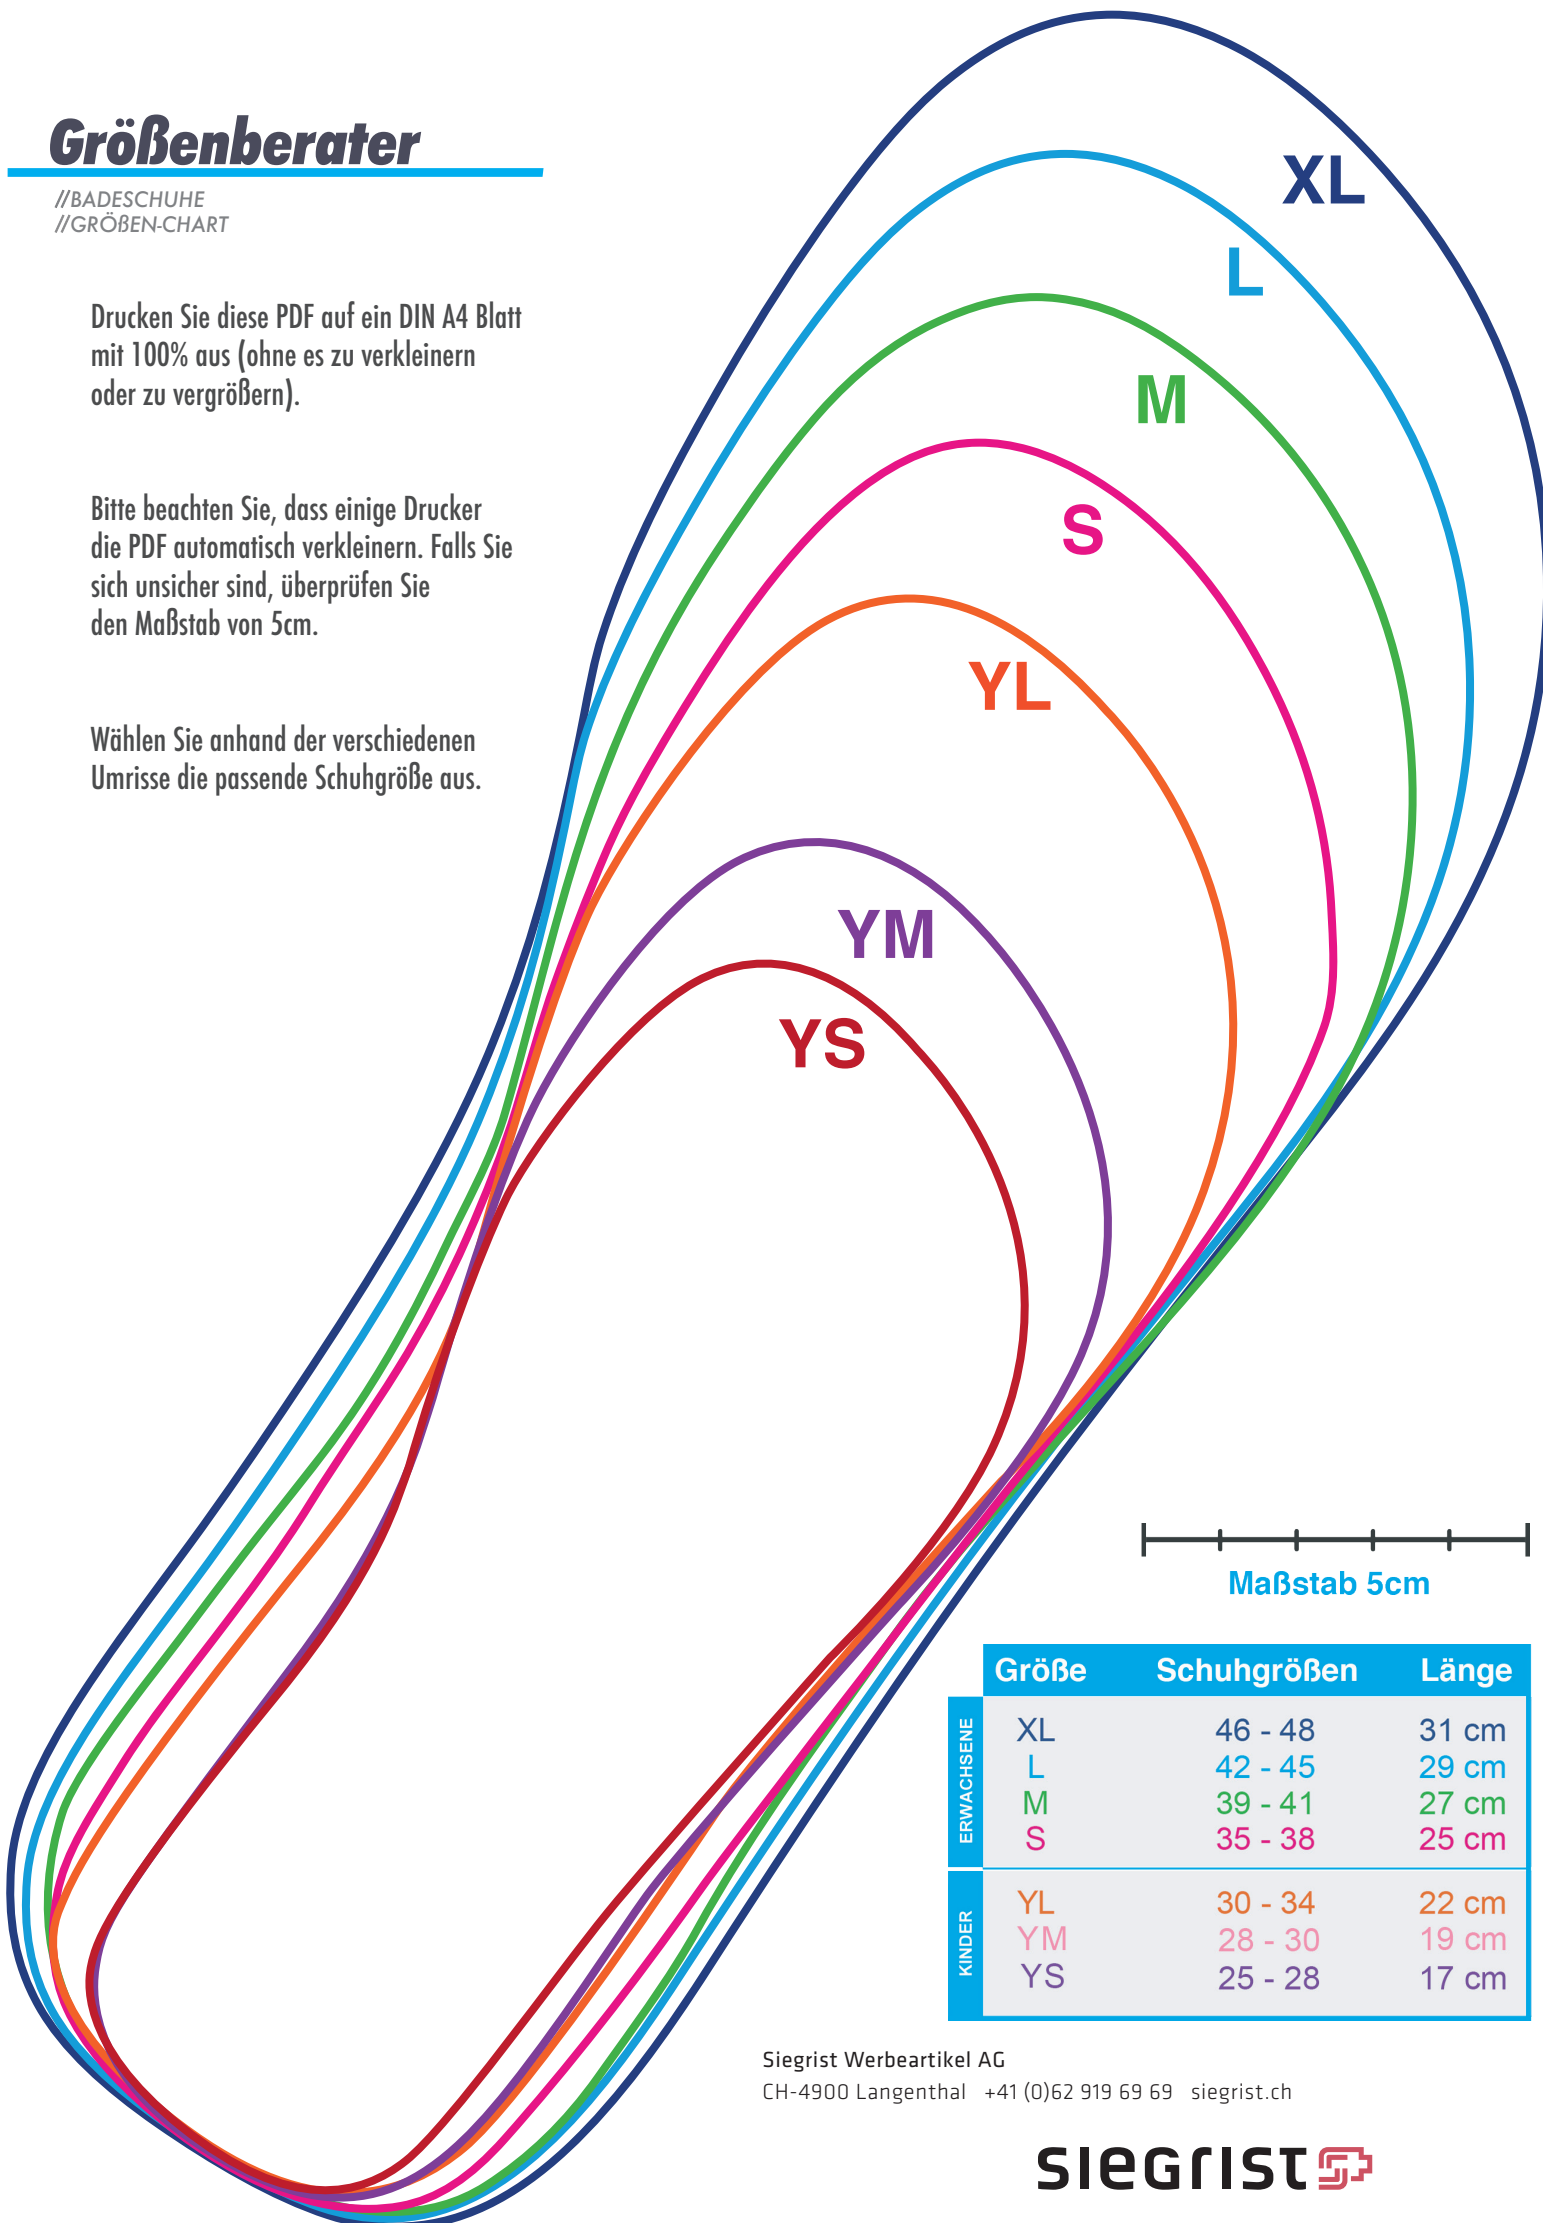

Größenberater

//BADESCHUHE
//GRÖßEN-CHART

Drucken Sie diese PDF auf ein DIN A4 Blatt mit 100% aus (ohne es zu verkleinern oder zu vergrößern).

Bitte beachten Sie, dass einige Drucker die PDF automatisch verkleinern. Falls Sie sich unsicher sind, überprüfen Sie den Maßstab von 5cm.

Wählen Sie anhand der verschiedenen Umriss die passende Schuhgröße aus.

	Größe	Schuhgrößen	Länge
ERWACHSENE	XL	46 - 48	31 cm
	L	42 - 45	29 cm
	M	39 - 41	27 cm
	S	35 - 38	25 cm
KINDER	YL	30 - 34	22 cm
	YM	28 - 30	19 cm
	YS	25 - 28	17 cm